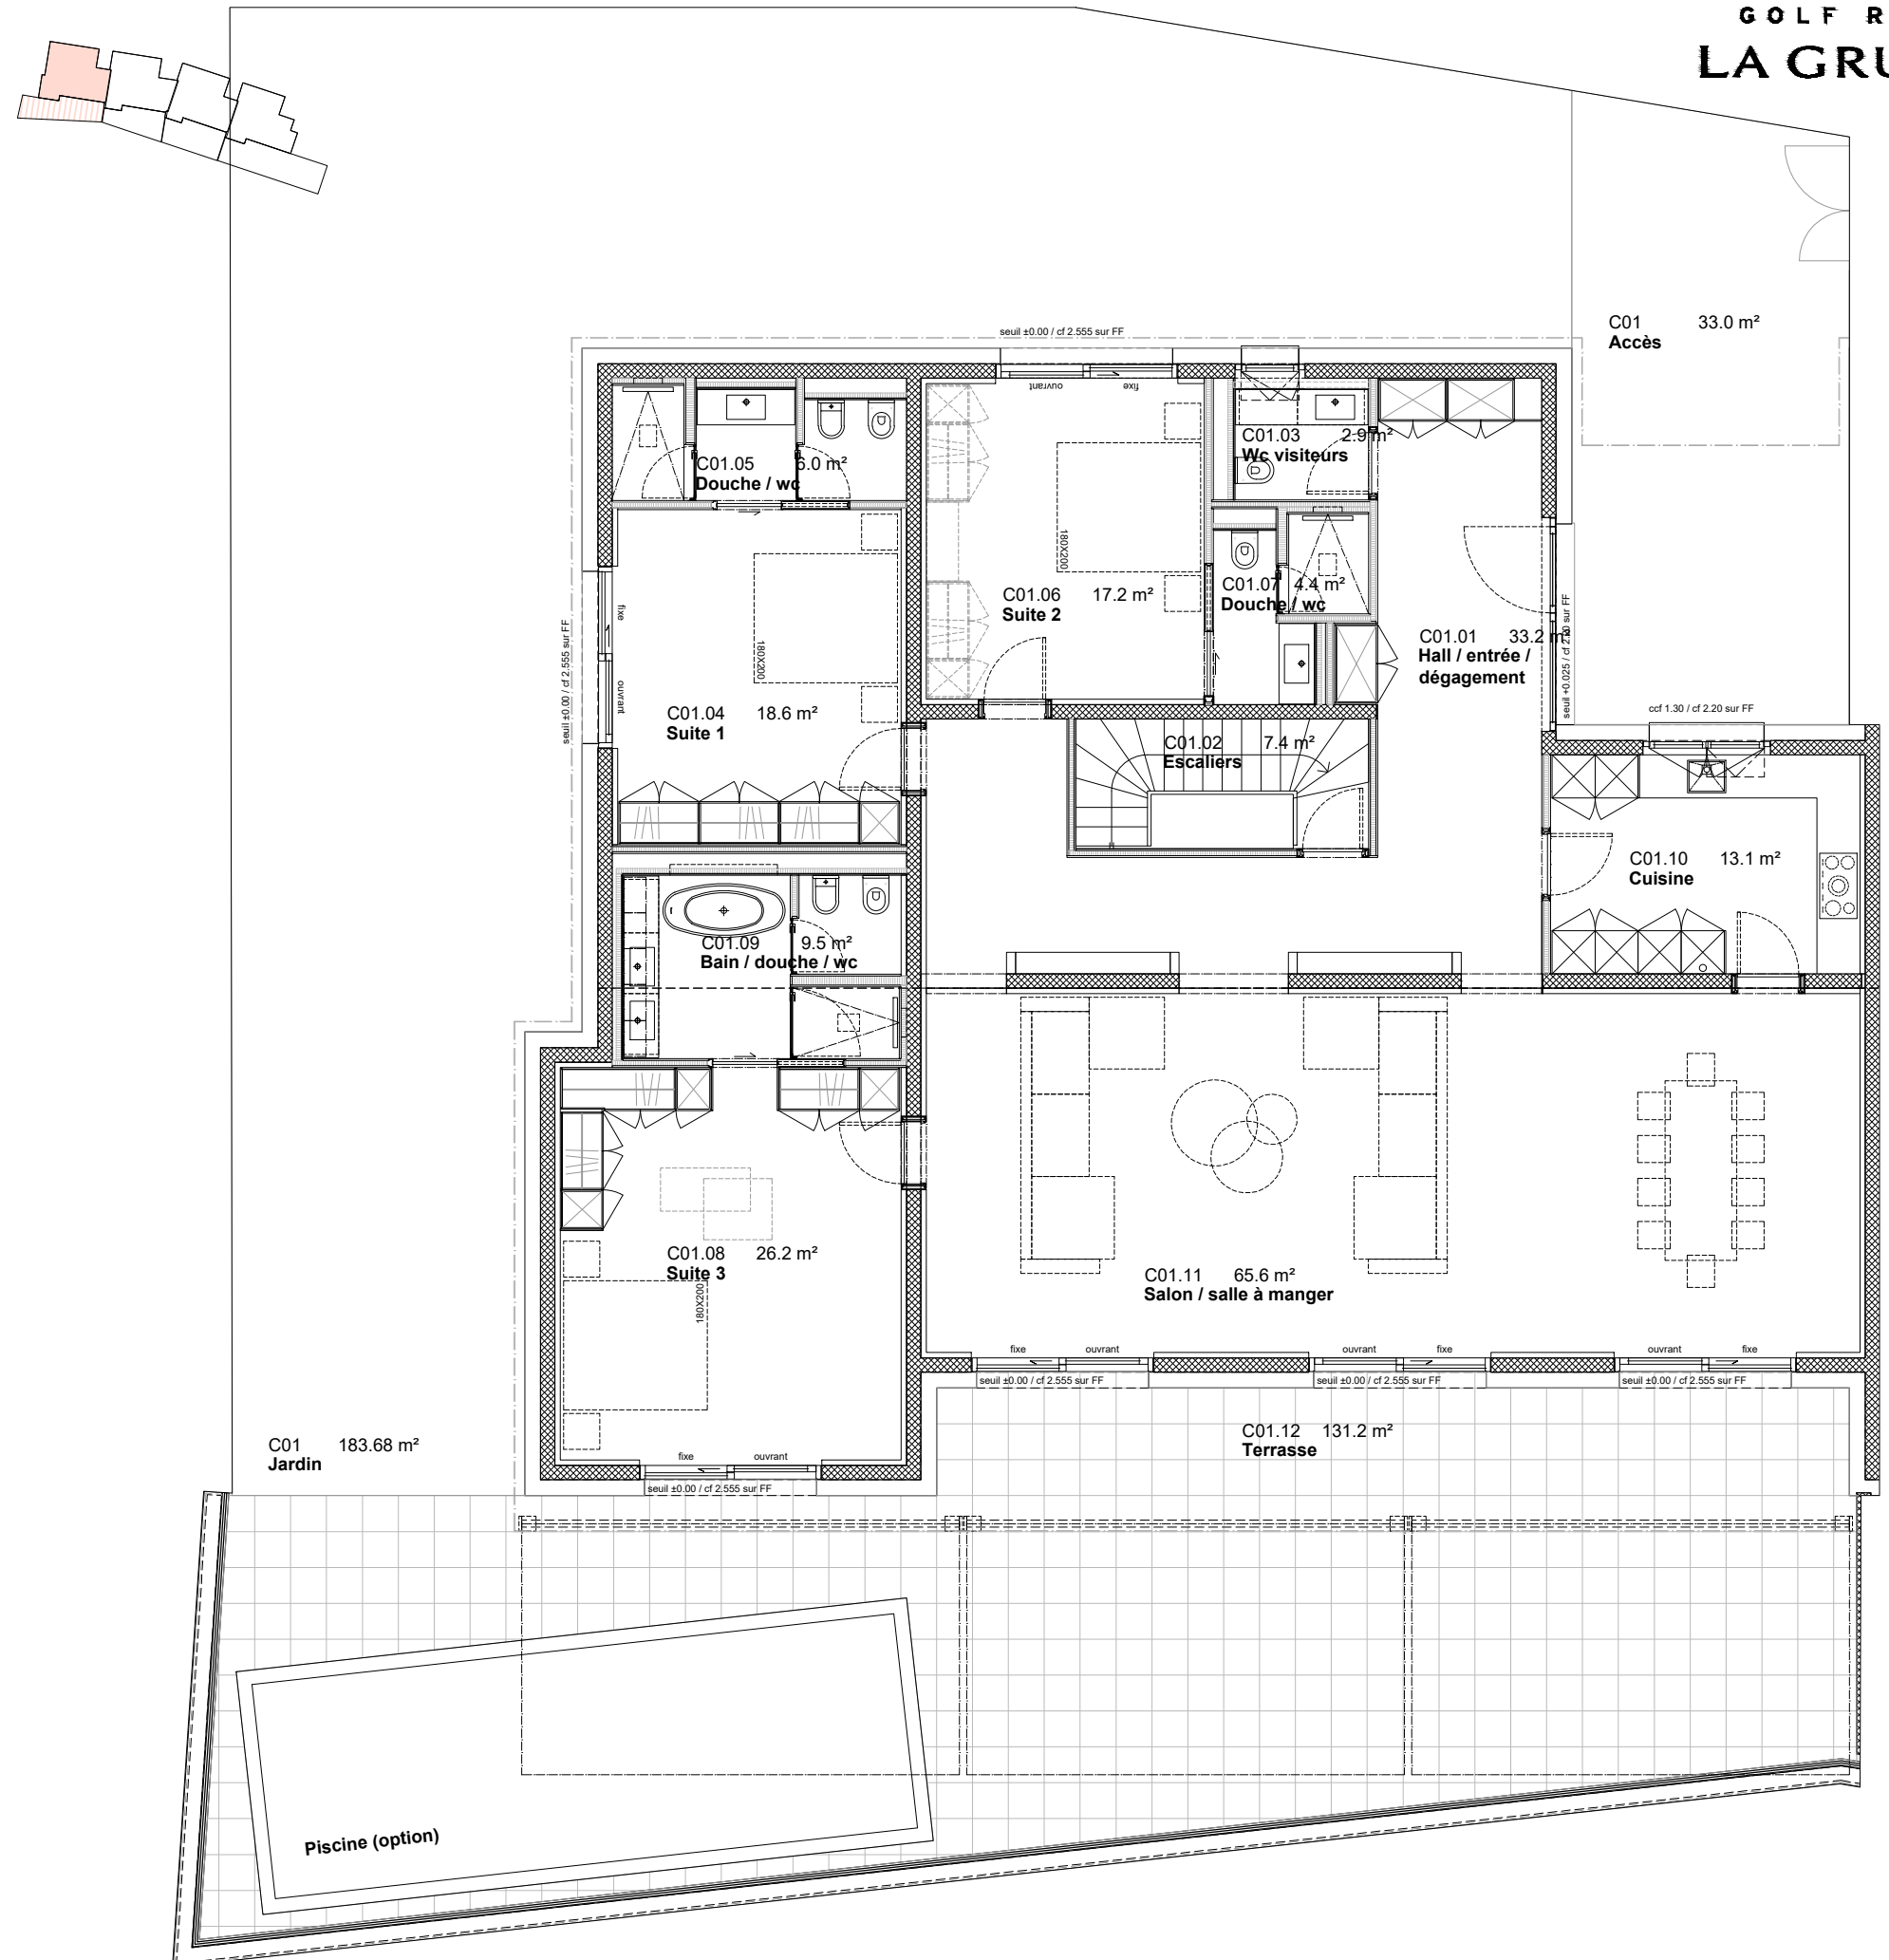

RÉSIDENCES LES BELLES RIVES

BÂTIMENT C

APPARTEMENT VILLA C1

REZ / GROUND FLOOR

4.5 PIÈCES / 4.5 ROOMS

SUPERFICIES / AREAS

REZ / GROUND FLOOR

entrée / entrance	33.24 m ²
wc visiteurs / guest toilet	2.88 m ²
SUITE 1	18.64 m ²
salle de douche / bathroom	5.98 m ²
SUITE 2	17.24 m ²
salle de douche / bathroom	4.41 m ²
SUITE 3	26.17 m ²
salle de bain / bathroom	9.53 m ²
SALON / LIVING ROOM	65.62 m ²
CUISINE / KITCHEN	13.15 m ²

surface nette habitable (SNH)

net floor area 196.86 m²

surface habitable (SH)

floor area 199.86 m²

SOUS-SOL / BASEMENT

dégagement / hall	24.91 m ²
rangement / storage	34.03 m ²
lingerie / laundry	17.52 m ²
local technique	20.93 m ²
local technique	13.16 m ²

surface nette sous-sol

net basement area 110.5 m²

surface nette accès + terrasse (SE)

net access + terrace area 164.20 m²

surface nette jardin

net garden area 183.68 m²

échelle / scale 1/100

imprimé A3 1 cm = 1 m

Modifications réservées jusqu'à l'approbation des plans définitifs d'exécution

RÉSIDENCES LES BELLES RIVES

BÂTIMENT C

APPARTEMENT VILLA C1

SOUS-SOL / BASEMENT

4.5 PIÈCES / 4.5 ROOMS

SUPERFICIES / AREAS

REZ / GROUND FLOOR